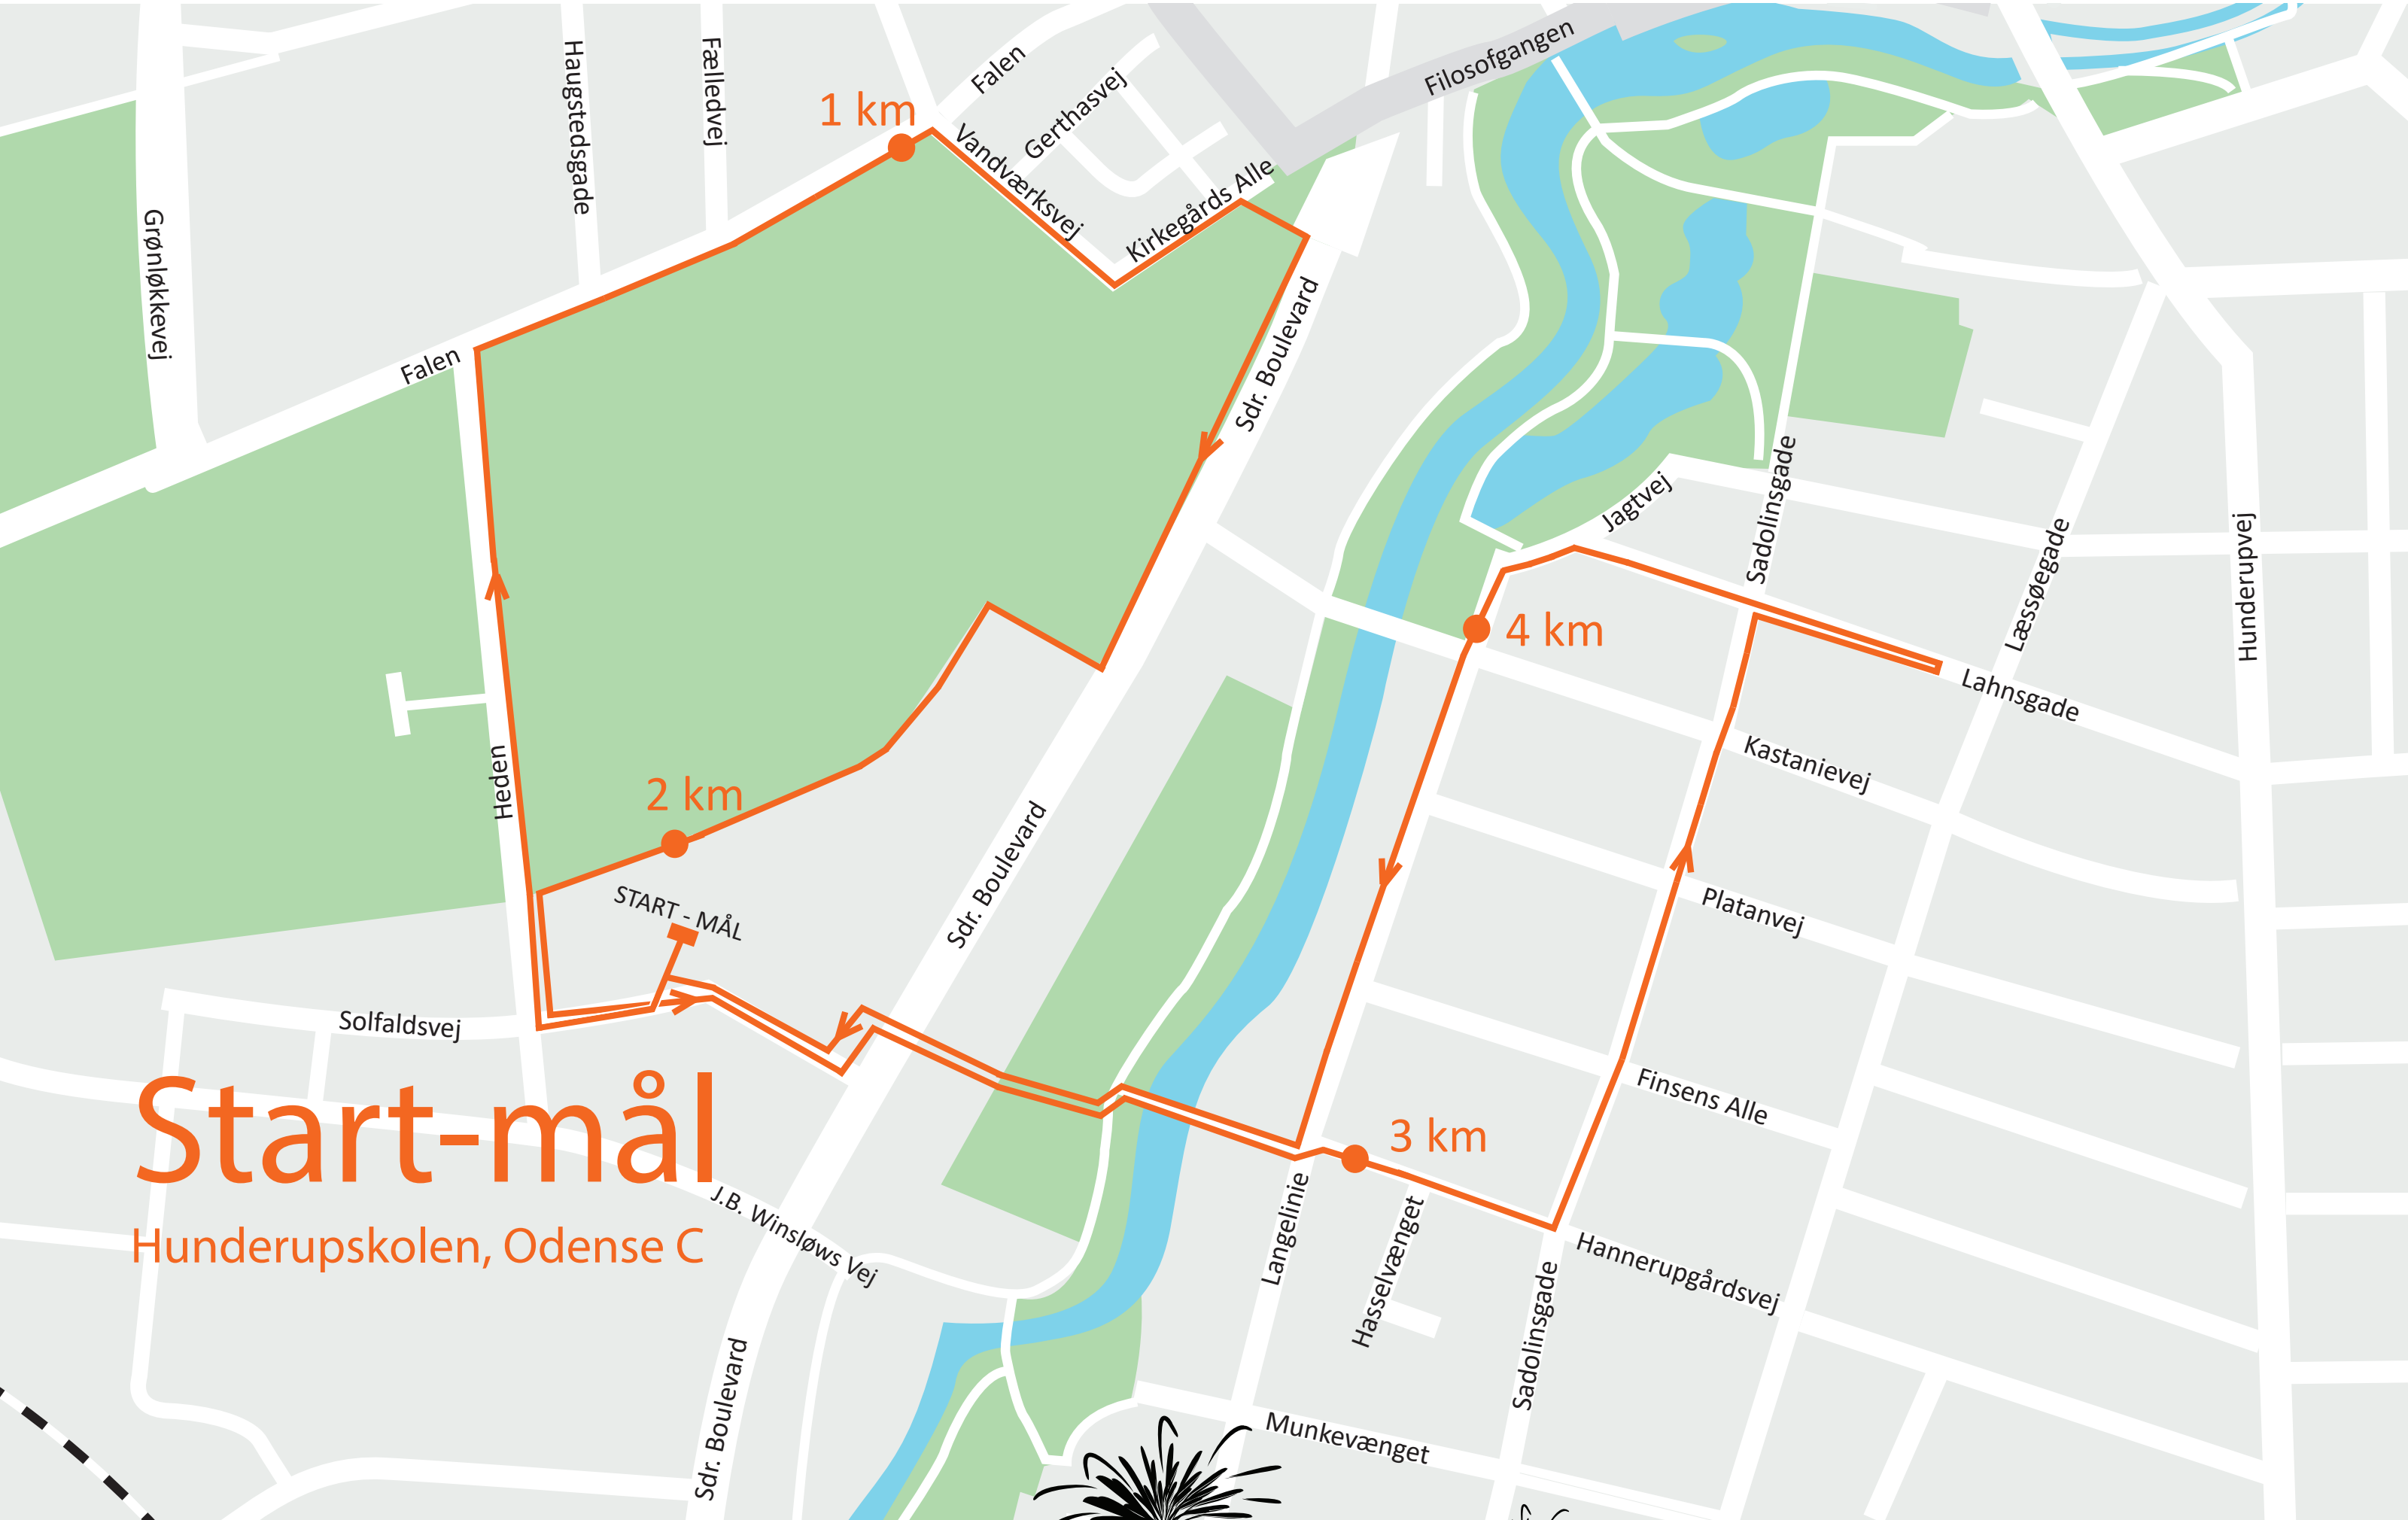

Start-mål

Hunderupskolen, Odense C

1 km

2 km

NYTARS LØBET
2,5km

Start-mål

Hunderupskolen, Odense C

NYTARS LØBET 5 km

Start-mål
Hunderupskolen, Odense C

NYTARS  **LØBET**
10 km